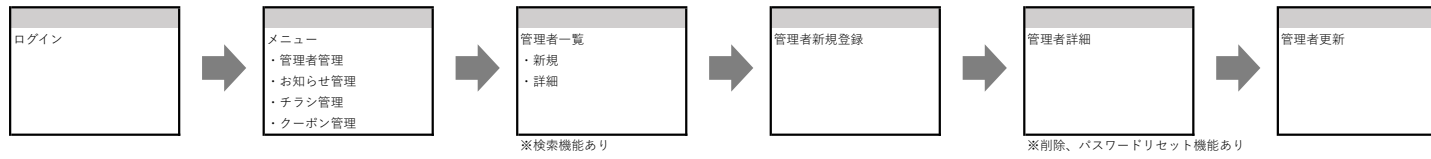

補足資料1：システム構成図(アーキテクチャ)

補足資料 2：買い物アプリ簡易画面遷移図

補足資料3：コンテンツ管理システム簡易画面遷移図

各コンテンツの設定内容

- ・コンテンツタイトル
- ・コンテンツ内容詳細
- ・掲載開始日、掲載終了日
- ・サムネイル画像
- ・メイン画像

※上記以外にもクーポンなら対象商品、割引値引き金額、チラシならチラシ画像等

補足資料4：会員管理システム簡易画面遷移図

補足資料5：スケジュール