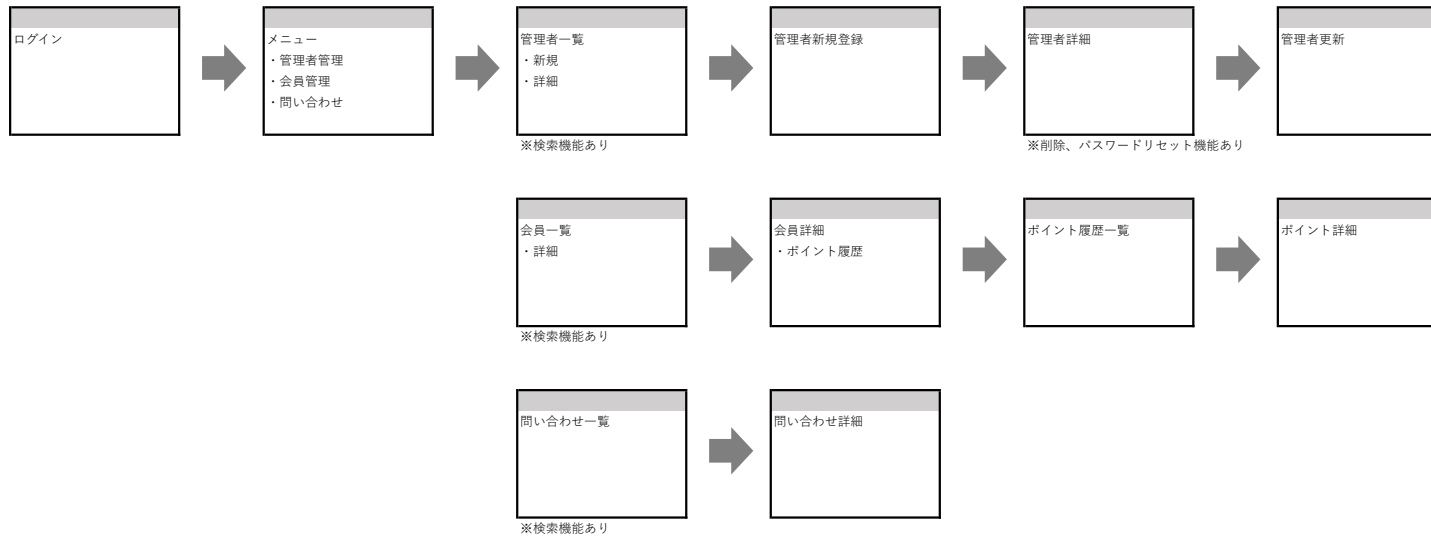

補足資料1：システム構成図(アーキテクチャ)

補足資料 2：買い物アプリ簡易画面遷移図

補足資料3：コンテンツ管理システム簡易画面遷移図

各コンテンツの設定内容

- ・コンテンツタイトル
- ・コンテンツ内容詳細
- ・掲載開始日、掲載終了日
- ・サムネイル画像
- ・メイン画像

※上記以外にもクーポンなら対象商品、割引値引き金額、チラシならチラシ画像等

補足資料4：会員管理システム簡易画面遷移図

補足資料5：スケジュール