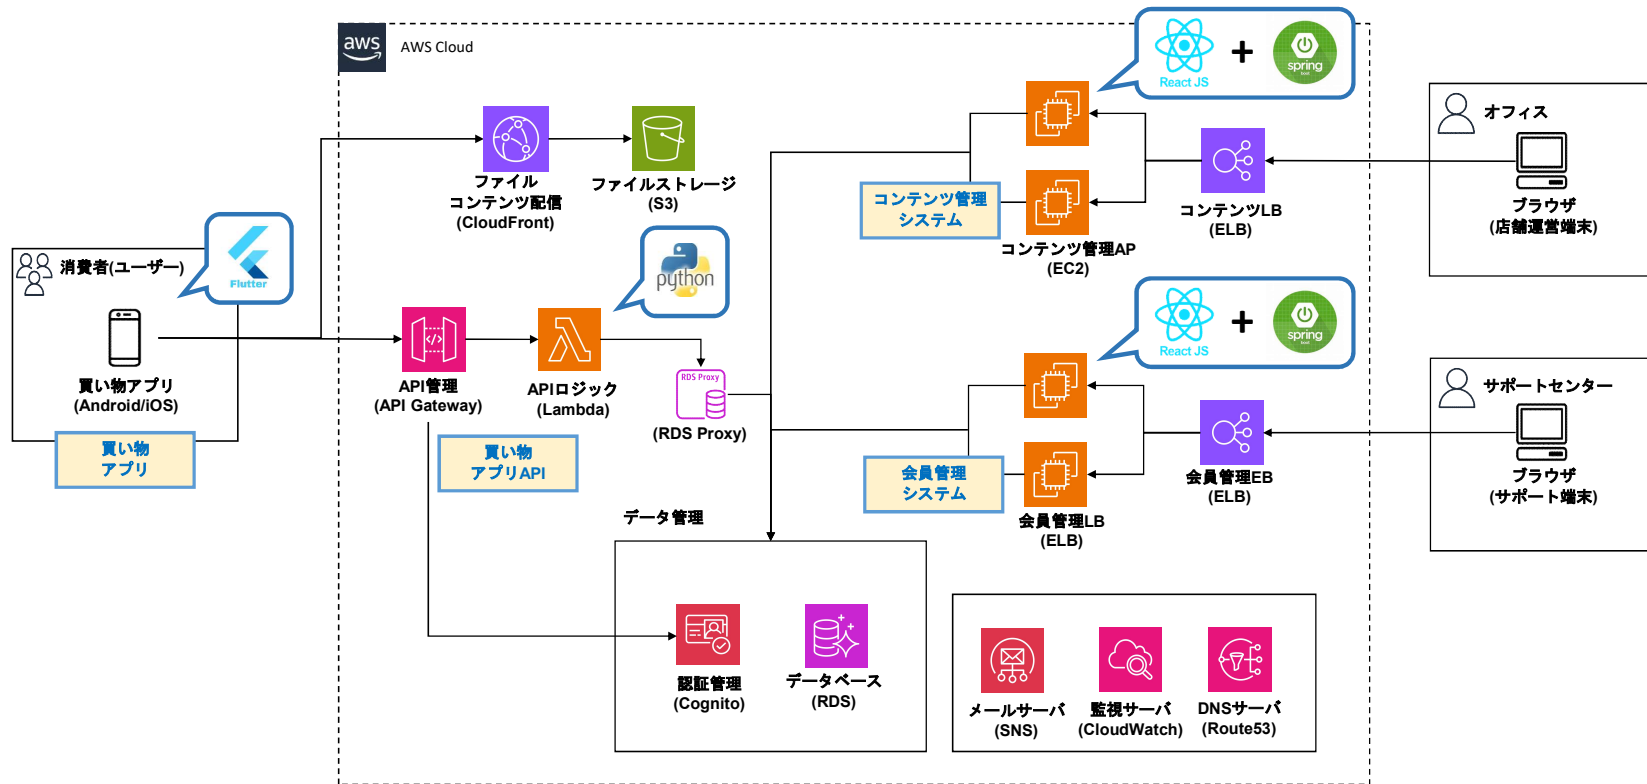

補足資料1：システム構成図(アーキテクチャ)

補足資料 2：買い物アプリ簡易画面遷移図

補足資料3：コンテンツ管理システム簡易画面遷移図

各コンテンツの設定内容

- ・コンテンツタイトル
- ・コンテンツ内容詳細
- ・掲載開始日、掲載終了日
- ・サムネイル画像
- ・メイン画像

※上記以外にもクーポンなら対象商品、割引値引き金額、チラシならチラシ画像等

補足資料4：会員管理システム簡易画面遷移図

補足資料5：スケジュール

	N月				N+1月				N+2月				N+3月				N+4月				N+5月				N+6月							
設計	■	■	■	■																												
製造					■	■	■	■	■	■	■	■	■	■	■	■																
結合試験																	■	■	■	■												
受入試験																					■	■	■	■								
導入																													■			