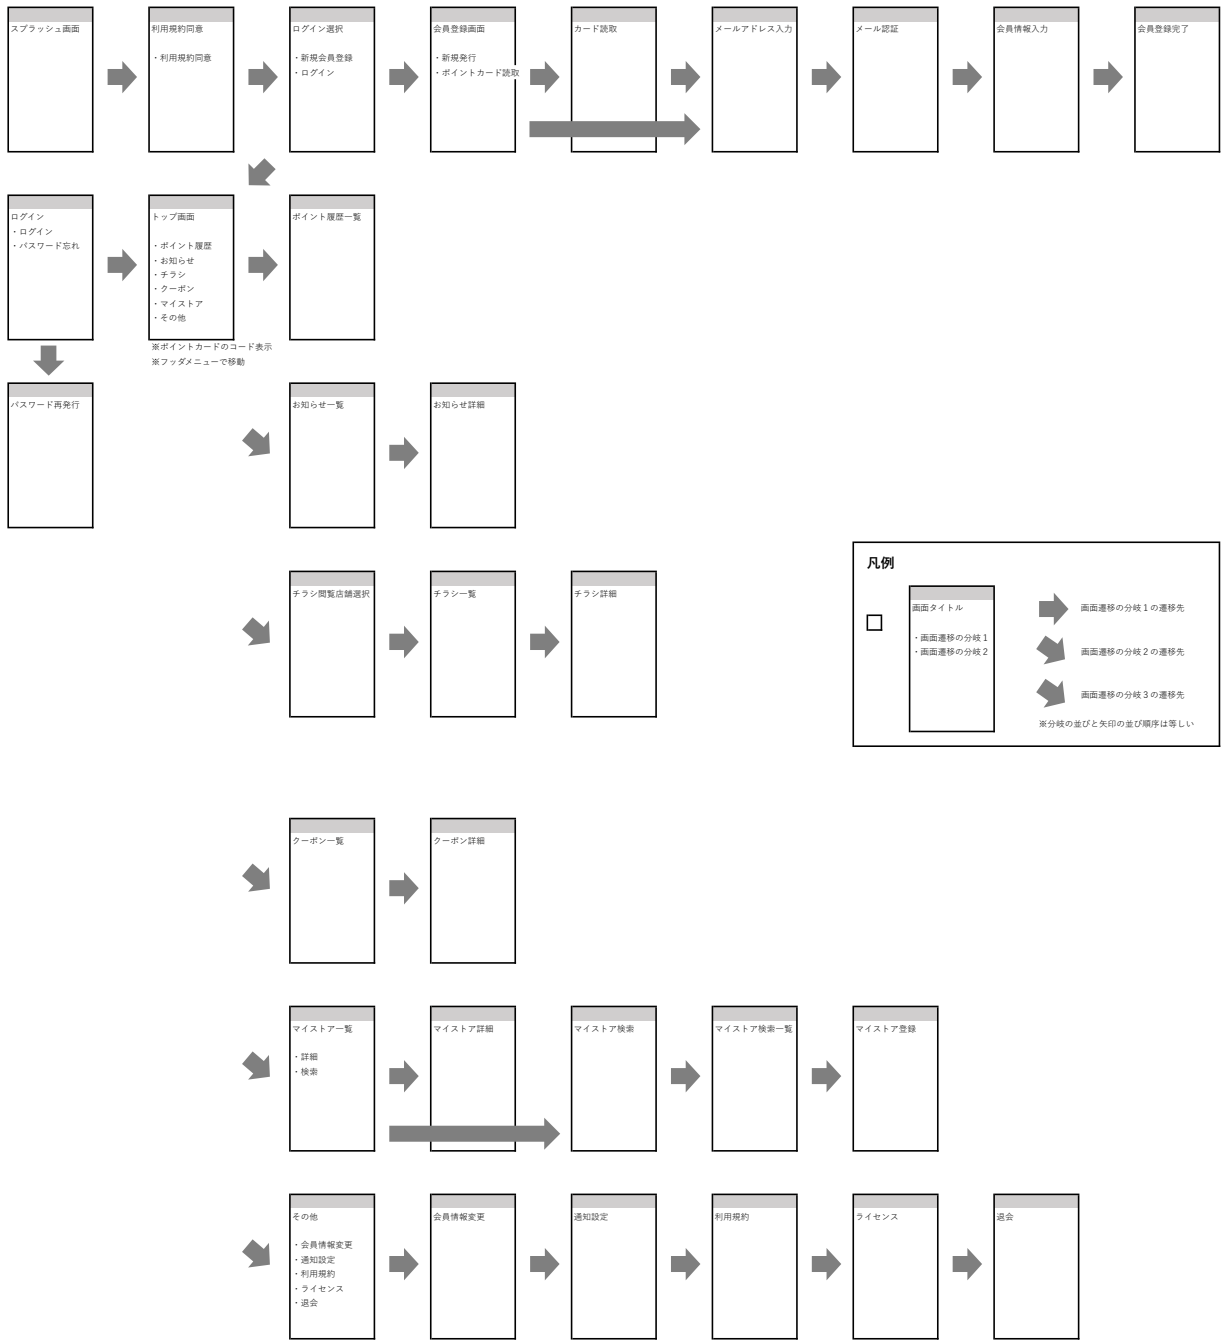

補足資料1：システム構成図(アーキテクチャ)

補足資料 2：買い物アプリ簡易画面遷移図

補足資料3：コンテンツ管理システム簡易画面遷移図

各コンテンツの設定内容

- ・コンテンツタイトル
- ・コンテンツ内容詳細
- ・掲載開始日、掲載終了日
- ・サムネイル画像
- ・メイン画像

※上記以外にもクーポンなら対象商品、割引値引き金額、チラシならチラシ画像等

補足資料4：会員管理システム簡易画面遷移図

補足資料5：スケジュール

	N月				N+1月				N+2月				N+3月				N+4月				N+5月				N+6月							
設計	■	■	■	■																												
製造					■	■	■	■	■	■	■	■	■	■	■	■																
結合試験																	■	■	■	■												
受入試験																					■	■	■	■								
導入																													■			

※上記のスケジュールはN月の開始時点で要件定義が完了していることを前提としています