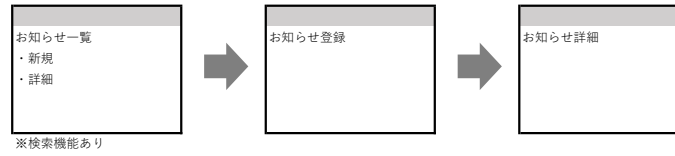

補足資料1：システム構成図(アーキテクチャ)

補足資料 2：買い物アプリ簡易画面遷移図

補足資料3：コンテンツ管理システム簡易画面遷移図

各コンテンツの設定内容

- ・コンテンツタイトル
- ・コンテンツ内容詳細
- ・掲載開始日、掲載終了日
- ・サムネイル画像
- ・メイン画像

※上記以外にもクーポンなら対象商品、割引値引き金額、チラシならチラシ画像等

補足資料4：会員管理システム簡易画面遷移図

補足資料5：スケジュール